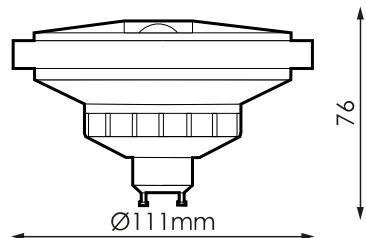

Especificações (Luminárias da série)

	Isolamento elétrico	CCI
	Tensão (V)	12V
	Regulação	Não
	Índice de estanqueidade IP	IP20
K	Temperatura de cor	5000K
	CRI Índice de repr. cromática	80cromatica
	Dimensão	111x68mm
	Vida	(L70B50>)40.000h
	Vida	(L70B50>)40.000h

Referências

576635

W

12W

K

5000K

111x68mm

Dimensões