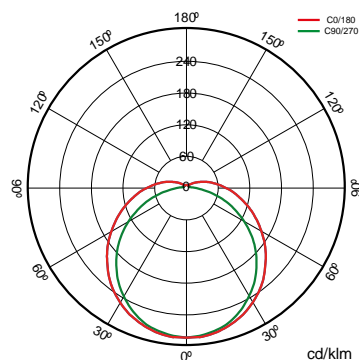

## Spécifications (Luminaires de la série)

	<b>Tension D` Alimentation (V)</b>	230V
Hz	<b>Fréquence (Hz)</b>	50-60Hz
$\Phi$	<b>Facteur de puissance (Cos fi)</b>	0.9
	<b>Atténuation</b>	Non
	<b>Indice d'étanchéité IP</b>	IP65
	<b>IK Protection contre des impacts</b>	IK07
	<b>Couleur du corps</b>	Blanc
	<b>Matériau du diffuseur</b>	PC-O
	<b>Corps</b>	PC
K	<b>Température de couleur</b>	4.000K / 6.500K
	<b>CRI Indice de rendu des couleurs</b>	>80
	<b>Dimensions</b>	1.200x84x71mm
	<b>Température de service</b>	-10°C~+35 °C
$\Phi_{LUM}$	<b>Flux (lm)</b>	4.418/4.623lm
	<b>Isolation électrique</b>	CII
	<b>Heures de vie</b>	(L70B50>) 50.000h

## Les références

	W	$\phi_{LED}$	$\phi_{LUM}$	K		$\leftrightarrow$
<b>576673</b>	40W	5.421/5.637lm	4.418/4.623lm	4.000K / 6.500K	>80	1.200x84x71mm

## Dimensions

## Photométrie