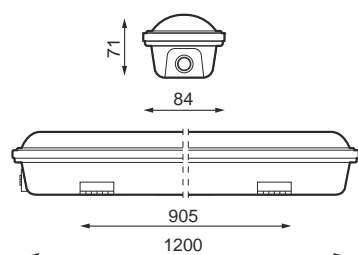

## Les références

	W	$\phi_{LED}$	$\phi_{LUM}$	K		$\leftrightarrow$
<b>576673</b>	40W	5.421/5.637lm	4.418/4.623lm	4.000K / 6.500K	>80	1.200x84x71mm

## Dimensions