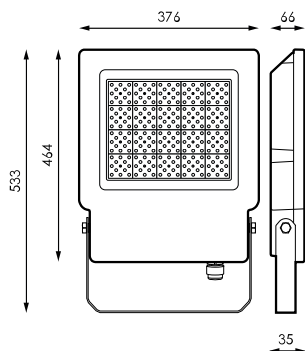

Especificações (Luminárias da série)

	Isolamento elétrico	CCI
	Tensão (V)	230V
K	Temperatura de cor	5000K
	CRI Índice de repr. cromática	70cromatica

	Dimensão	376x533x66mm
	Posição de montagem	Superfície
	Vida	(L70B50>)50.000h
	Vida	(L70B50>)50.000h

Prilux garante uma tolerância de $\pm 10\%$ nas medições de fluxo de luz.

Dimensões

Referências

	W	K	
576796	6W	5000K	376x533x66mm

Informacje	
Protector contra sobretensiones:	