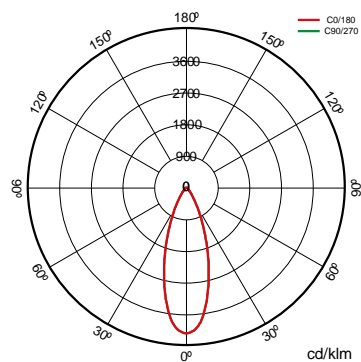

Especificaciones (Luminarias de Serie)

	Aislamiento eléctrico	CII
	Tensión (V)	220-240V
Hz	Frecuencia (Hz)	50-60Hz
	Factor de potencia (Cos fi)	> 0,9
	IP Índice de estanqueidad	IP20
	Color cuerpo	Blanco
K	Temperatura de color	3.000K
	CRI Índice de repr. cromática	>90
	Ángulo de apertura	36°
	Dimensiones	Ø60x168x197mm
	Posición de montaje	Montaje en Carril
	Flujo luminoso (lm)	1.851lm
	Vida útil	(L70B50>) 30.000h

Referencias

	W	ϕ_{LUM}	K		
580144	18W	1.851lm	3.000K	Blanco	Ø60x168x197mm

Dimensiones

Fotometría

Accesorios

204019

CARRIL
ELECTRIFICADO 2M
BLANCO

381734