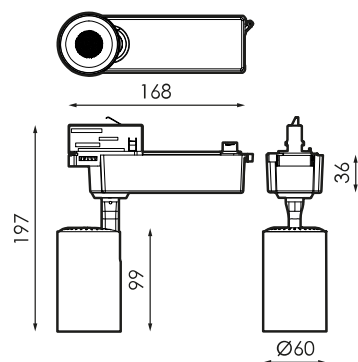

Especificaciones (Luminarias de Serie)

	Aislamiento eléctrico	CII
	Tensión (V)	220-240V
Hz	Frecuencia (Hz)	50-60Hz
	Factor de potencia (Cos fi)	> 0,9
	IP Índice de estanqueidad	IP20
	Color cuerpo	Blanco
K	Temperatura de color	3.000K
	CRI Índice de repr. cromática	>90
	Ángulo de apertura	36°
	Dimensiones	Ø60x168x197mm
	Posición de montaje	Montaje en Carril
	Flujo luminoso (lm)	1.851lm
	Vida útil	(L70B50>) 30.000h

Referencias

	W	ϕ_{LUM}	K		
580144	18W	1.851lm	3.000K	Blanco	Ø60x168x197mm

Dimensiones

Fotometría

Accesorios

204019

CARRIL
ELECTRIFICADO 2M
BLANCO

381734

CONECTOR LINEAL
INT BLANCO CARRIL
ELECTR

204026

TAPA FINAL BLANCO
CARRIL

Info

Carril electrificado trifásico y accesorios en blanco, negro y gris.
Adaptador para carril trifásico 250V 6A