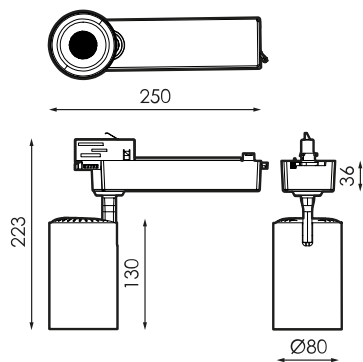

Especificaciones (Luminarias de Serie)

	Aislamiento eléctrico	CII
	Tensión (V)	220-240V
Hz	Frecuencia (Hz)	50-60Hz
	Factor de potencia (Cos fi)	> 0,9
	IP Índice de estanqueidad	IP20
	Color cuerpo	Blanco
K	Temperatura de color	4.000K
	CRI Índice de repr. cromática	>90
	Ángulo de apertura	36°
	Dimensiones	Ø80x250x223mm
	Posición de montaje	Montaje en Carril
	Flujo luminoso (lm)	3.128lm
	Vida útil	(L70B50>) 30.000h

Referencias

	W	ϕ_{LUM}	K		
580199	27W	3.128lm	4.000K	Blanco	Ø80x250x223mm

Dimensiones

Fotometría

Accesorios

204019

CARRIL
ELECTRIFICADO 2M
BLANCO

381734

CARRIL
ELECTRIFICADO 1M
BLANCO

204071

ALIMENTADOR
ELECTR. LATERAL
BLANCO CARRIL

204057

CONECTOR EXT EN L
BLANCO CARRIL
ELECTR

204033

CONECTOR LINEAL
EXT BLANCO CARRIL
ELECTR

204064

CONECTOR LINEAL
INT BLANCO CARRIL
ELECTR

204026

TAPA FINAL BLANCO
CARRIL

Info

Carril electrificado trifásico y accesorios en blanco, negro y gris.
Adaptador para carril trifásico 250V 6A