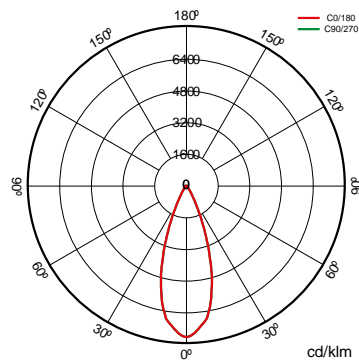

Especificaciones (Luminarias de Serie)

	Aislamiento eléctrico	CII
	Tensión (V)	220-240V
Hz	Frecuencia (Hz)	50-60Hz
	Factor de potencia (Cos fi)	> 0,9
	IP Índice de estanqueidad	IP20
	Color cuerpo	Blanco
K	Temperatura de color	4.000K
	CRI Índice de repr. cromática	>90
	Ángulo de apertura	36°
	Dimensiones	Ø80x250x223mm
	Posición de montaje	Montaje en Carril
	Flujo luminoso (lm)	3.128lm
	Vida útil	(L70B50>) 30.000h

Referencias

	W	ϕ_{LUM}	K		
580199	27W	3.128lm	4.000K	Blanco	Ø80x250x223mm

Dimensiones

Fotometría

Accesorios

204019

CARRIL
ELECTRIFICADO 2M
BLANCO

381734