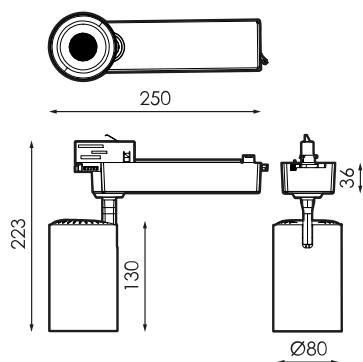

Spécifications (Luminaires de la série)

	Isolation électrique	CII
	Tension D` Alimentation (V)	220-240V
Hz	Fréquence (Hz)	50-60Hz
ϕ	Facteur de puissance (Cos fi)	> 0,9
	Indice d'étanchéité IP	IP20
	Couleur du corps	Noir
K	Température de couleur	3.000K
	CRI Indice de rendu des couleurs	>90
	Angle d'ouverture	36°
	Dimensions	Ø80x250x223mm
	Position de montage	Montaje en Carril
ϕ_{LUM}	Flux (lm)	3.059lm
	Heures de vie	(L70B50>) 30.000h

Les références

	W	ϕ_{LUM}	K		
580205	27W	3.059lm	3.000K	Le noir	Ø80x250x223mm

Dimensions

Photométrie

Accessoires

210034

RAIL ELECTRIFIÉ 3M
NOIR

210041

RAIL ELECTRIFIÉ 2M
NOIR

381741

RAIL ELECTRIFIÉ 1M
NOIR

210096

ALIMENTATEUR
ELECTR. LATERAL
NOIR RAIL

210058

CONNECTEUR EXT
EN L NOIR RAIL
ELECTRIFIÉ

210065

CONNECTEUR
LINEAL EXT NOIR
RAIL ELECTRIFIÉ

210089

CONNECTEUR
LINEAL INT NOIR
RAIL ELECTRIFIÉ

210072

EMBOUT FINAL NOIR
RAIL

Info

Rail électrique triphasé et accessoires en blanc, noir et gris. Adaptateur pour le montage à trois phases voies 250V 6A.