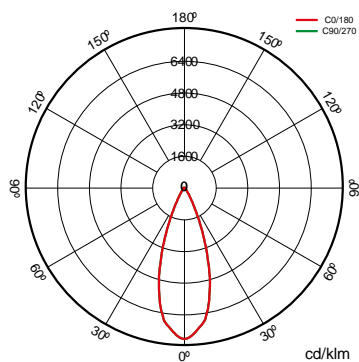

Spécifications (Luminaires de la série)

	Isolation électrique	CII
	Tension D` Alimentation (V)	220-240V
Hz	Fréquence (Hz)	50-60Hz
ϕ	Facteur de puissance (Cos fi)	> 0,9
	Indice d'étanchéité IP	IP20
	Couleur du corps	Noir
K	Température de couleur	3.000K
	CRI Indice de rendu des couleurs	>90
	Angle d'ouverture	36°
	Dimensions	Ø80x250x223mm
	Position de montage	Montaje en Carril
ϕ_{LUM}	Flux (lm)	3.059lm
	Heures de vie	(L70B50>) 30.000h

Les références

	W	ϕ_{LUM}	K		
580205	27W	3.059lm	3.000K	Le noir	Ø80x250x223mm

Dimensions

Photométrie

Accessoires

210034

RAIL ELECTRIFIÉ 3M
NOIR

210041