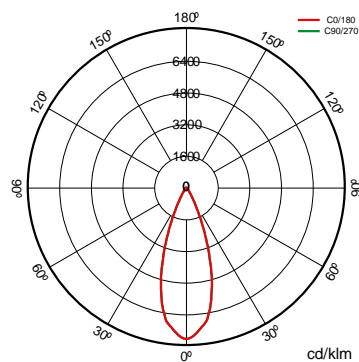

Spécifications (Luminaires de la série)

	Isolation électrique	CII
	Tension D` Alimentation (V)	220-240V
Hz	Fréquence (Hz)	50-60Hz
ϕ	Facteur de puissance (Cos fi)	> 0,9
	Indice d'étanchéité IP	IP20
	Couleur du corps	Noir
K	Température de couleur	4.000K
	CRI Indice de rendu des couleurs	>90
	Angle d'ouverture	36°
	Dimensions	Ø80x250x223mm
	Position de montage	Montage en Carril
ϕ_{LUM}	Flux (lm)	3.128lm
	Heures de vie	(L70B50>) 30.000h

Les références

	W	ϕ_{LUM}	K		
580212	27W	3.128lm	4.000K	Le noir	Ø80x250x223mm

Dimensions

Photométrie

Accessoires

210034

RAIL ELECTRIFIÉ 3M
NOIR

210041