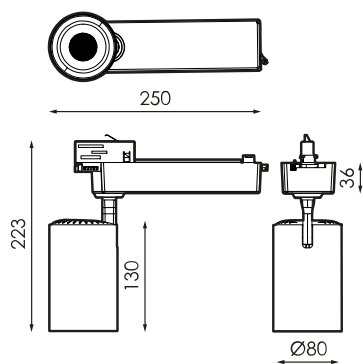

Spécifications (Luminaires de la série)

	Isolation électrique	CII
	Tension D` Alimentation (V)	220-240V
Hz	Fréquence (Hz)	50-60Hz
ϕ	Facteur de puissance (Cos fi)	> 0,9
	Indice d'étanchéité IP	IP20
	Couleur du corps	Noir
K	Température de couleur	4.000K
	CRI Indice de rendu des couleurs	>90
	Angle d'ouverture	36°
	Dimensions	Ø80x250x223mm
	Position de montage	Montage en Carril
ϕ_{LUM}	Flux (lm)	3.128lm
	Heures de vie	(L70B50>) 30.000h

Les références

	W	ϕ_{LUM}	K		
580212	27W	3.128lm	4.000K	Le noir	Ø80x250x223mm

Dimensions

Photométrie

Accessoires

210034

RAIL ELECTRIFIÉ 3M
NOIR

210041

RAIL ELECTRIFIÉ 2M
NOIR

381741

RAIL ELECTRIFIÉ 1M
NOIR

210096

ALIMENTATEUR
ELECTR. LATERAL
NOIR RAIL

210058

CONNECTEUR EXT
EN L NOIR RAIL
ELECTRIFIÉ

210065

CONNECTEUR
LINEAL EXT NOIR
RAIL ELECTRIFIÉ

210089

CONNECTEUR
LINEAL INT NOIR
RAIL ELECTRIFIÉ

210072

EMBOUT FINAL NOIR
RAIL

Info

Rail électrique triphasé et accessoires en blanc, noir et gris. Adaptateur pour le montage à trois phases voies 250V 6A.