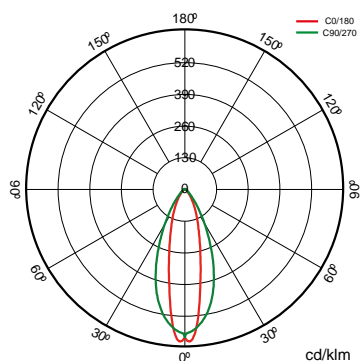

## Especificaciones (Luminarias de Serie)

	<b>Tensión (V)</b>	24 dcV
Hz	<b>Frecuencia (Hz)</b>	50-60Hz
	<b>Número de leds</b>	18
	<b>Regulación</b>	DMX
	<b>IP Índice de estanqueidad</b>	IP66
	<b>IK Protección contra impactos</b>	IK09
	<b>Color cuerpo</b>	9007
	<b>Difusor</b>	VT
	<b>Cuerpo</b>	AL
K	<b>Temperatura de color</b>	RGBW
	<b>CRI Índice de repr. cromática</b>	>80 (Blanco)

	<b>Dimensiones</b>	300x76,5mm
	<b>Protección sobretensiones</b>	No
	<b>Flujo luminoso (lm)</b>	1.016lm
	<b>Aislamiento eléctrico</b>	CIII
	<b>Vida útil</b>	L70>50.000h

Prilux garantiza una tolerancia  $\pm 10\%$  en las medidas de flujo lumínico.

## Dimensiones

## Fotometría