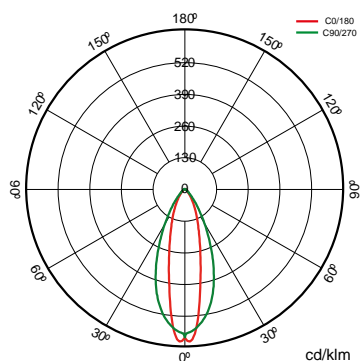

 <b>Dimensão</b>	300x76,5mm
 <b>Proteção surtos</b>	No
 <b>Fluxo (lm)</b>	1016lm
 <b>Isolamento elétrico</b>	CCIII
 <b>Vida</b>	L70>50000h

Prilux garante uma tolerância de  $\pm 10\%$  nas medições de fluxo de luz.

## Dimensões

## Referências

	$W_{LED}$	<b>W</b>	$\phi$	$\phi_{LED}$	$\phi_{LUM}$	
581271	-	8W	-lm	490,3lm	1016lm	Não

## Fotometria