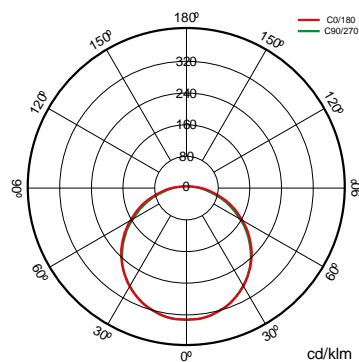

Referencias

	W_{LED}	W		ϕ_{LED}	ϕ_{LUM}	K		
582070	36W	32W	1000mA	5.305lm	4.156lm	4.000K	575 x 575	No

Dimensiones

Fotometría