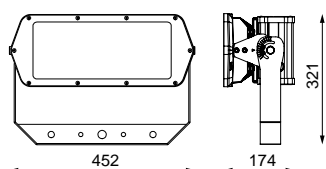

	<b>Measures</b>	452x174x321mm
	<b>Weight</b>	9Kg
	<b>Operating temperature</b>	50°C
	<b>Surges protection</b>	No
$\phi_{LUM}$	<b>Flux (lm)</b>	5554lm
	<b>Electrical isolation</b>	CCI
	<b>Lifetime</b>	L90B10>184.000h
	<b>Lifetime</b>	L90B10>184.000h

## Dimensions