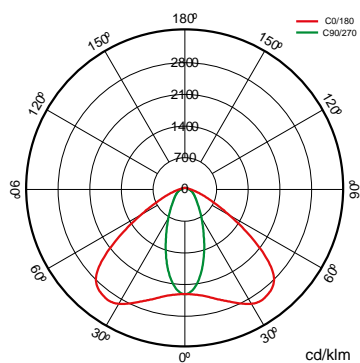

Especificaciones (Luminarias de Serie)

	Tensión (V)	220-240V
Hz	Frecuencia (Hz)	50-60Hz
	Intensidad (A)	700mA
ϕ	Factor de potencia (Cos fi)	0.98
	Número de leds	40
	Regulación	No
	IP Índice de estanqueidad	IP66
	IK Protección contra impactos	IK10
	Cuerpo	AL iap
K	Temperatura de color	RGBW(W:4000)
	CRI Índice de repr. cromática	RGBW(W:4000)
	Óptica	PEXL0M

	Dimensiones	452x174x321mm
	Peso	9Kg
	Temp. de funcionamiento	50°C
	Protección sobretensiones	No
ϕ_{LUM}	Flujo luminoso (lm)	5554lm
	Aislamiento eléctrico	CCI
	Vida útil	L90B10>184.000h
	Vida útil	L90B10>184.000h

Prilux garantiza una tolerancia $\pm 10\%$ en las medidas de flujo luminoso.

Dimensiones

Referencias

	W_{LED}	W		ϕ	ϕ_{LED}	ϕ_{LUM}			
586344	82W	92W	700mA	-lm	6653lm	5554lm	40	PEXL0M	No

Fotometría

Bajo Pedido