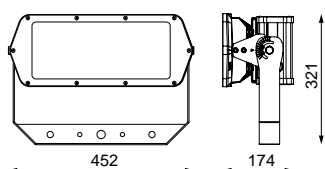

Especificaciones (Luminarias de Serie)

	Tensión (V)	220-240V
Hz	Frecuencia (Hz)	50-60Hz
	Intensidad (A)	700mA
ϕ	Factor de potencia (Cos fi)	0.98
	Número de leds	40
	Regulación	No
	IP Índice de estanqueidad	IP66
	IK Protección contra impactos	IK10
	Cuerpo	AL iap
K	Temperatura de color	RGBW(W:4000)
	CRI Índice de repr. cromática	RGBW(W:4000)
	Óptica	PEXL0M

	Dimensiones	452x174x321mm
	Peso	9Kg
	Temp. de funcionamiento	50°C
	Protección sobretensiones	No
ϕ_{LUM}	Flujo luminoso (lm)	5554lm
	Aislamiento eléctrico	CCI
	Vida útil	L90B10>184.000h
	Vida útil	L90B10>184.000h

Prilux garantiza una tolerancia $\pm 10\%$ en las medidas de flujo luminoso.

Dimensiones

Referencias

	W_{LED}	W		ϕ	ϕ_{LED}	ϕ_{LUM}			
586344	82W	92W	700mA	-lm	6653lm	5554lm	40	PEXL0M	No