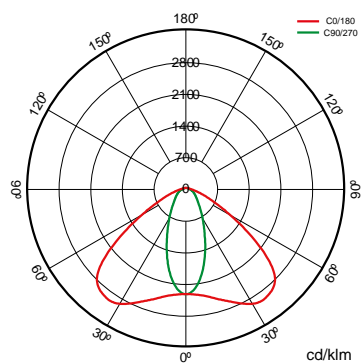

	Dimensiones	452x174x321mm
	Peso	9Kg
	Temp. de funcionamiento	50°C
	Protección sobretensiones	No
ϕ_{LUM}	Flujo luminoso (lm)	5554lm
	Aislamiento eléctrico	CCI
	Vida útil	L90B10>184.000h
	Vida útil	L90B10>184.000h

Prilux garantiza una tolerancia $\pm 10\%$ en las medidas de flujo luminoso.

Dimensiones

Referencias

	W_{LED}	W		ϕ	ϕ_{LED}	ϕ_{LUM}			
586351	82W	92W	700mA	-lm	6653lm	5554lm	40	PEXLOM	No

Fotometría

Bajo Pedido