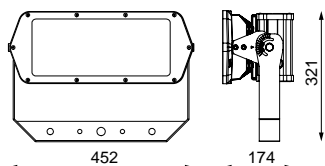

Especificaciones (Luminarias de Serie)

	Tensión (V)	220-240V
Hz	Frecuencia (Hz)	50-60Hz
	Intensidad (A)	700mA
ϕ	Factor de potencia (Cos fi)	0.98
	Número de leds	40
	Regulación	No
	IP Índice de estanqueidad	IP66
	IK Protección contra impactos	IK10
	Cuerpo	AL iap
K	Temperatura de color	RGBW(W:4000)
	CRI Índice de repr. cromática	RGBW(W:4000)
	Óptica	PEXLOM

	Dimensiones	452x174x321mm
	Peso	9Kg
	Temp. de funcionamiento	50°C
	Protección sobretensiones	No
ϕ_{LUM}	Flujo luminoso (lm)	5554lm
	Aislamiento eléctrico	CCI
	Vida útil	L90B10>184.000h
	Vida útil	L90B10>184.000h

Prilux garantiza una tolerancia $\pm 10\%$ en las medidas de flujo luminoso.

Dimensiones

Referencias

	W_{LED}	W		ϕ	ϕ_{LED}	ϕ_{LUM}			
586351	82W	92W	700mA	-lm	6653lm	5554lm	40	PEXLOM	No