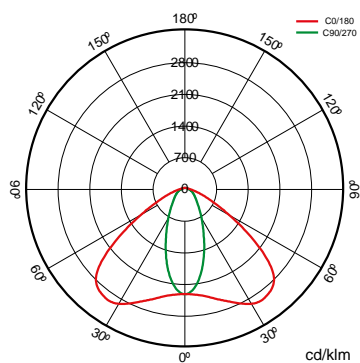

Especificaciones (Luminarias de Serie)

	Tensión (V)	220-240V
Hz	Frecuencia (Hz)	50-60Hz
	Intensidad (A)	700mA
ϕ	Factor de potencia (Cos fi)	0.98
	Número de leds	80
	Regulación	No
	IP Índice de estanqueidad	IP66
	IK Protección contra impactos	IK10
	Cuerpo	AL iap
K	Temperatura de color	RGBW(W:4000)
	CRI Índice de repr. cromática	RGBW(W:4000)
	Óptica	PEXL0M

	Dimensiones	476x174x479mm
	Peso	17Kg
	Temp. de funcionamiento	50°C
	Protección sobretensiones	No
ϕ_{LUM}	Flujo luminoso (lm)	11108lm
	Aislamiento eléctrico	CCI
	Vida útil	L90B10>184.000h
	Vida útil	L90B10>184.000h

Prilux garantiza una tolerancia $\pm 10\%$ en las medidas de flujo lumínico.

Dimensiones

Referencias

	W_{LED}	W		ϕ	ϕ_{LED}	ϕ_{LUM}			
586375	164W	184W	700mA	-lm	13306lm	11108lm	80	PEXL0M	No

Fotometría

Bajo Pedido