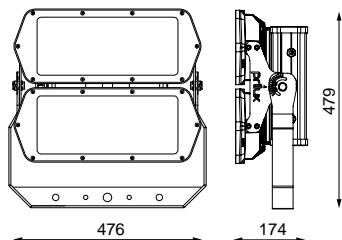

	Dimensiones	476x174x479mm
	Peso	17Kg
	Temp. de funcionamiento	50°C
	Protección sobretensiones	No
ϕ_{LUM}	Flujo luminoso (lm)	11108lm
	Aislamiento eléctrico	CCI
	Vida útil	L90B10>184.000h
	Vida útil	L90B10>184.000h

Prilux garantiza una tolerancia $\pm 10\%$ en las medidas de flujo lumínico.

Dimensiones

Referencias

	W_{LED}	W		ϕ	ϕ_{LED}	ϕ_{LUM}			
586375	164W	184W	700mA	-lm	13306lm	11108lm	80	PEXL0M	No

Fotometría

Bajo Pedido