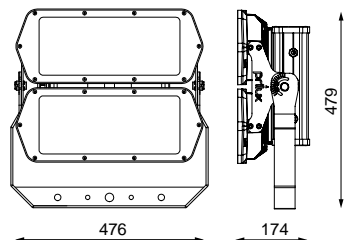

	Dimensão	476x174x479mm
	Peso	17Kg
	Temperatura de trabalho	50°C
	Proteção surtos	No
ϕ_{LUM}	Fluxo (lm)	11108lm
	Isolamento elétrico	CCI
	Vida	L90B10>184.000h
	Vida	L90B10>184.000h

Prilux garante uma tolerância de $\pm 10\%$ nas medições de fluxo de luz.

Dimensões

Referências

	W_{LED}	W		ϕ	ϕ_{LED}	ϕ_{LUM}			
586375	164W	184W	700mA	-lm	13306lm	11108lm	80	PEXL0M	Não

Fotometria

A pedido

Bluetooth

AEXLOM

AINLOM