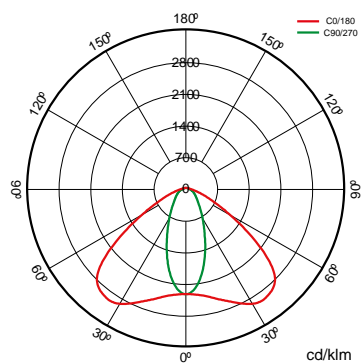

Especificações (Luminárias da série)

	Tensão (V)	220-240V
Hz	Frequência (Hz)	50-60Hz
	Intensidade (A)	700mA
ϕ	Fator de Potência (Cos fi)	0.98
	Número de leds	80
	Regulação	Não
	Índice de estanqueidade IP	IP66
	IK Proteção contra impactos	IK10
	Cor do corpo	9007
	Corpo	AL iap
K	Temperatura de cor	RGBW(W:4000)
	CRI Índice de repr. cromática	RGBW(W:4000)
	Óptica	PEXL0M

	Dimensão	476x174x479mm
	Peso	17Kg
	Temperatura de trabalho	50°C
	Proteção surtos	No
ϕ_{LUM}	Fluxo (lm)	11108lm
	Isolamento elétrico	CCI
	Vida	L90B10>184.000h
	Vida	L90B10>184.000h

Prilux garante uma tolerância de $\pm 10\%$ nas medições de fluxo de luz.

Dimensões

Referências

	W_{LED}	W		ϕ	ϕ_{LED}	ϕ_{LUM}			
586375	164W	184W	700mA	-lm	13306lm	11108lm	80	PEXL0M	Não

Fotometria

A pedido

Bluetooth

AEXLOM

AINLOM