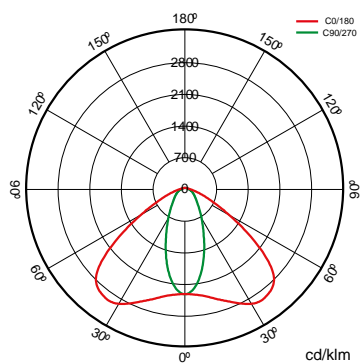

	<b>Dimensiones</b>	476x174x479mm
	<b>Peso</b>	17Kg
	<b>Temp. de funcionamiento</b>	50°C
	<b>Protección sobretensiones</b>	No
$\phi_{LUM}$	<b>Flujo luminoso (lm)</b>	11108lm
	<b>Aislamiento eléctrico</b>	CCI
	<b>Vida útil</b>	L90B10>184.000h
	<b>Vida útil</b>	L90B10>184.000h

## Dimensiones

## Fotometría