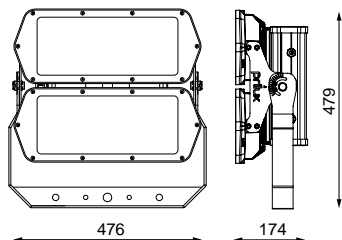

	<b>Dimensiones</b>	476x174x479mm
	<b>Peso</b>	17Kg
	<b>Temp. de funcionamiento</b>	50°C
	<b>Protección sobretensiones</b>	No
$\phi_{LUM}$	<b>Flujo luminoso (lm)</b>	11108lm
	<b>Aislamiento eléctrico</b>	CCI
	<b>Vida útil</b>	L90B10>184.000h
	<b>Vida útil</b>	L90B10>184.000h

## Dimensiones