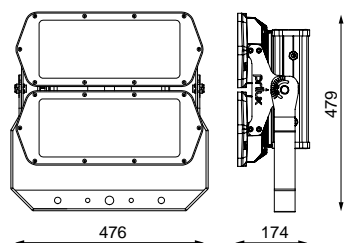

Dimensions

Les références

	W_{LED}	W		ϕ	ϕ_{LED}	ϕ_{LUM}				
586382	164W	184W	700mA	-lm	13306lm	11108lm	80	PEXL0M	Non	

Photométrie

Sur demande

Bluetooth

AEXLOM

AINLOM