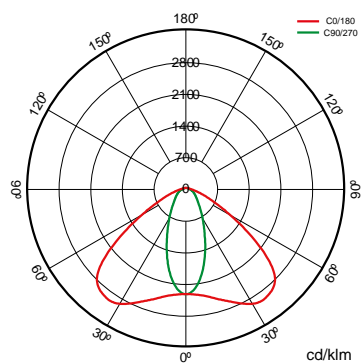

Dimensions

Les références

	W_{LED}	W		ϕ	ϕ_{LED}	ϕ_{LUM}				
586382	164W	184W	700mA	-lm	13306lm	11108lm	80	PEXL0M	Non	

Photométrie

Sur demande

Bluetooth

AEXLOM

AINLOM