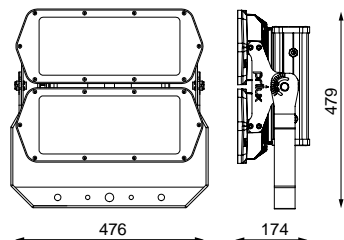

	Dimensão	476x174x479mm
	Peso	17Kg
	Temperatura de trabalho	50°C
	Proteção surtos	No
ϕ_{LUM}	Fluxo (lm)	11108lm
	Isolamento elétrico	CCI
	Vida	L90B10>184.000h
	Vida	L90B10>184.000h

Prilux garante uma tolerância de $\pm 10\%$ nas medições de fluxo de luz.

Dimensões

Referências

				ϕ	ϕ_{LED}	ϕ_{LUM}			
586382	164W	184W	700mA	-lm	13306lm	11108lm	80	PEXL0M	Não

Fotometria

A pedido

Bluetooth

AEXLOM

AINLOM