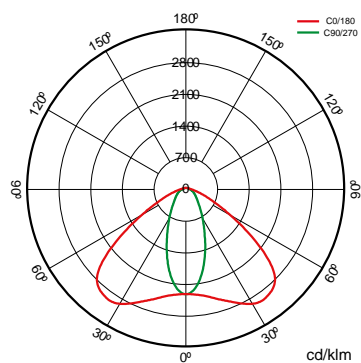

Especificações (Luminárias da série)

	Tensão (V)	220-240V
Hz	Frequência (Hz)	50-60Hz
	Intensidade (A)	700mA
ϕ	Fator de Potência (Cos fi)	0.98
	Número de leds	80
	Regulação	Não
	Índice de estanqueidade IP	IP66
	IK Proteção contra impactos	IK10
	Cor do corpo	9007
	Corpo	AL iap
K	Temperatura de cor	RGBW(W:4000)
	CRI Índice de repr. cromática	RGBW(W:4000)
	Óptica	PEXL0M

	Dimensão	476x174x479mm
	Peso	17Kg
	Temperatura de trabalho	50°C
	Proteção surtos	No
ϕ_{LUM}	Fluxo (lm)	11108lm
	Isolamento elétrico	CCI
	Vida	L90B10>184.000h
	Vida	L90B10>184.000h

Prilux garante uma tolerância de $\pm 10\%$ nas medições de fluxo de luz.

Dimensões

Referências

				ϕ	ϕ_{LED}	ϕ_{LUM}			
586382	164W	184W	700mA	-lm	13306lm	11108lm	80	PEXL0M	Não

Fotometria

A pedido

Bluetooth

AEXLOM

AINLOM