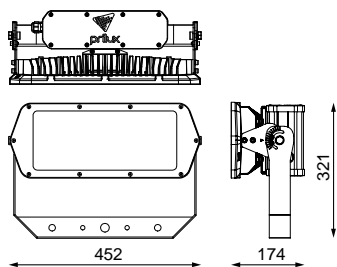

	Dimensiones	489x118x180mm
	Protección sobretensiones	No
ϕ_{LUM}	Flujo luminoso (lm)	5.554lm
	Aislamiento eléctrico	CI
	Vida útil	L90B10>184.000h

Prilux garantiza una tolerancia $\pm 10\%$ en las medidas de flujo lumínico.

Dimensiones

Referencias

		W_{LED}		ϕ_{LED}	ϕ_{LUM}			
586399	ARQ 1X	82 máx.	700mA	6.653lm	5.554lm	40	HERRO40-PEXL0M	No

Fotometría

Bajo Pedido

Bluetooth

AEXLOM

AINLOM