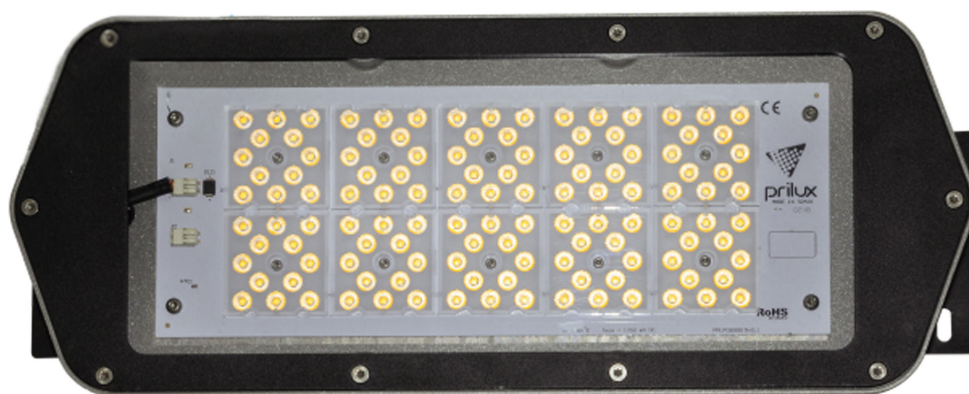

MADE IN SPAIN
Design by PRILUX

Aplicaciones

Monumentos

Recintos feriales

Fachadas

Edificios históricos

Espacios culturales

Especificaciones (Luminarias de Serie)

	Tensión (V)	220-240V
Hz	Frecuencia (Hz)	50-60Hz
	Intensidad (A)	700mA
ϕ	Factor de potencia (Cos fi)	0.98
	Número de leds	40
	Regulación	No
	IP Índice de estanqueidad	IP66
	IK Protección contra impactos	IK10
	Color cuerpo	9007
	Difusor	PC-T
	Cuerpo	AL iap
K	Temperatura de color	RGBW(W:4000K)
	CRI Índice de repr. cromática	>80 (Blanco)
	Óptica	PEXL0M

	Dimensiones	489x118x180mm
	Protección sobretensiones	No
ϕ_{LUM}	Flujo luminoso (lm)	5.554lm
	Aislamiento eléctrico	CI
	Vida útil	L90B10>184.000h

Prilux garantiza una tolerancia $\pm 10\%$ en las medidas de flujo lumínico.

KIT CONEXION
HEXAGON REMOTO
RGBW 7MTS

471596

KIT CONEXION
HEXAGON REMOTO
RGBW 10MTS

Cora Sport

descripción

CORA SPORTS es la familia de dispositivos desarrollado por Prilux para controlar las luminarias DALI de una instalación nueva o ya existente, tanto de interior como de exterior, gracias a la tecnología inalámbrica Bluetooth 5.0. Esta tecnología es la más eficiente, fácil de implementar y escalar para aplicaciones de iluminación profesional. Permite trabajar en malla con las luminarias y crear redes inteligentes de comunicación. Especialmente recomendado en instalaciones provistas de torres y/o grupo de luminarias para poder trabajar de forma conjunta con cada uno.