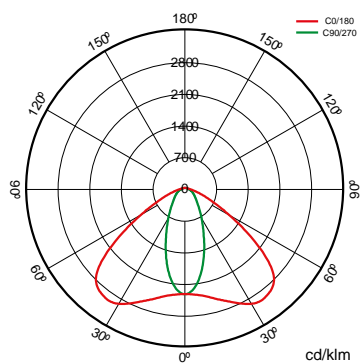

	Dimensiones	489x118x180mm
	Protección sobretensiones	No
ϕ_{LUM}	Flujo luminoso (lm)	5.554lm
	Aislamiento eléctrico	CI
	Vida útil	L90B10>184.000h

Prilux garantiza una tolerancia $\pm 10\%$ en las medidas de flujo lumínico.

Dimensiones

Referencias

		W_{LED}		ϕ_{LED}	ϕ_{LUM}			
586399	ARQ 1X	82 máx.	700mA	6.653lm	5.554lm	40	HERRO40-PEXL0M	No

Fotometría

Bajo Pedido

Bluetooth

AEXLOM

AINLOM