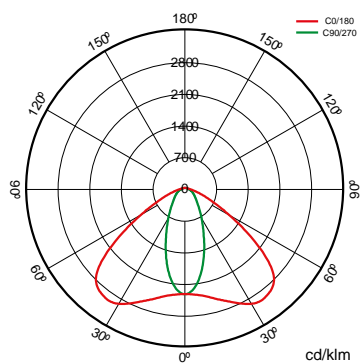

	Dimensions	476x174x479mm
	Protection surfaces	No
Φ_{LUM}	Flux (lm)	11.108lm
	Isolation électrique	CI
	Heures de vie	L90B10>184.000h

Prilux garantit une tolérance de $\pm 10\%$ dans les mesures de flux lumineux.

Dimensions

Les références

				Φ_{LED}	Φ_{LUM}			
586429	Lira 2X	164 máx.	700mA	13.306lm	11.108lm	80	HERR080-PEXL0M	Non

Photométrie

Sur demande

Bluetooth

AEXLOM

AINLOM