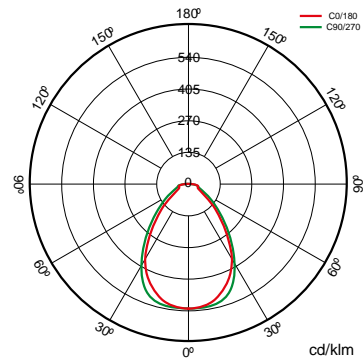

Especificaciones (Luminarias de Serie)

	Tensión (V)	230V
Hz	Frecuencia (Hz)	50-60Hz
Φ	Factor de potencia (Cos fi)	>0,9
	Regulación	No
	IP Índice de estanqueidad	IP20
	IP Luminaria Instalada	40
	Color cuerpo	Blanco
	Difusor	PMMA P
	Cuerpo	FE
K	Temperatura de color	4.000K
	CRI Índice de repr. cromática	>90
	UGR	<19
	Dimensiones	600x600mm
	Posición de montaje	Empotrar
ϕ_{LUM}	Flujo luminoso (lm)	3.820lm
	Aislamiento eléctrico	CII
	Vida útil	(L70B50>) 50.000h

Referencias

	W_{LED}	W		ϕ	ϕ_{LED}	ϕ_{LUM}	K		
587365	40W	36W	1000mA	>0,9	4.914lm	3.820lm	4.000K	575 x 575	No

Dimensiones

Fotometría

Bajo Pedido

Kit de emergencia 1h

DALI-BLUETOOTH

Accesorios