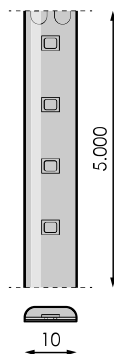

## Especificaciones (Luminarias de Serie)

	<b>Aislamiento eléctrico</b>	CI
	<b>Tensión (V)</b>	230V
<b>Hz</b>	<b>Frecuencia (Hz)</b>	50-60Hz
	<b>IP Índice de estanqueidad</b>	IP65
	<b>Difusor</b>	PVC
<b>K</b>	<b>Temperatura de color</b>	3.000K
	<b>CRI Índice de repr. cromática</b>	>80
	<b>Ángulo de apertura</b>	150°
	<b>Dimensiones</b>	25.000x15mm
	<b>Unidad corte tira</b>	100mm
	<b>Temp. de funcionamiento</b>	-10°C~+40 °C
	<b>Vida útil</b>	(L70B50>) 35.000h

## Referencias

	W	K			
590136	10W	3.000K	>80	100mm	25.000x15mm

## Dimensiones