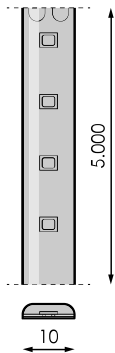

Especificaciones (Luminarias de Serie)

	Aislamiento eléctrico	CI
	Tensión (V)	230V
Hz	Frecuencia (Hz)	50-60Hz
	IP Índice de estanqueidad	IP65
	Difusor	PVC
K	Temperatura de color	2.700K~4.000K
	CRI Índice de repr. cromática	>80
	Ángulo de apertura	150°
	Dimensiones	25.000x15mm
	Unidad corte tira	100mm
	Temp. de funcionamiento	-10°C~+40 °C
	Vida útil	(L70B50>) 35.000h

Referencias

	W	K			
590150	10W	2.700K~4.000K	>80	100mm	25.000x15mm

Dimensiones

Fotometría

Accesorios

590235

CONTROLADOR
IMAGINE IP65 230V
DALI WAS 250W

590174

CABLE
ALIMENTACIÓN
IMAGINE IP65 230V
1,5M BLANCO

590181

CONECTOR IMAGINE
IP65 230V 50CM
BLANCO

590198

CONECTOR TIRA
TIRA IMAGINE IP65
230V

590204

CONECTOR L
IMAGINE IP65 230V

590167

CLIP DE MONTAJE
IMAGINE IP65 230V

590211

TAPA FINAL IMAGINE
IP65 230V