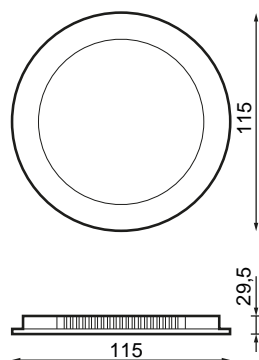

Spécifications (Luminaires de la série)

	Isolation électrique	CII
	Tension D` Alimentation (V)	220-240V
Hz	Fréquence (Hz)	50-60Hz
	Atténuation	Non
	Indice d'étanchéité IP	IP20
	Couleur du corps	Blanc
	Matériau du diffuseur	PC
	Corps	PC
K	Température de couleur	3.000K
	CRI Indice de rendu des couleurs	>80
	Angle d'ouverture	120°
	Dimensions	115x29,5mm
	Position de montage	Empotrar
	Flux (lm)	568lm
	Heures de vie	(L70B50>) 25.000h

Les références

	W	ϕ_{LUM}	K					
590471	6W	568lm	3.000K	>80	Blanc	100mm	115x29,5mm	Non

Dimensions

Photométrie

Info

Module PCB réalisée en aluminium afin de faire facilement la dissipation de température. Plaque interne de polycarbonate pour améliorer le reflect de la lumière. Lumière périmétrique.

Accessoires

590563

ACCESSOIRE BRENO
BASIC 6W
SUPERFICIE
115X32MM BLANC