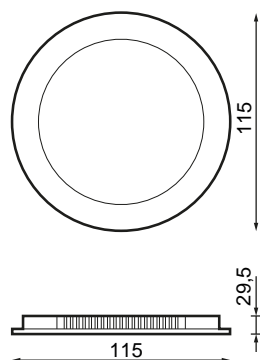

## Especificaciones (Luminarias de Serie)

	<b>Aislamiento eléctrico</b>	CII
	<b>Tensión (V)</b>	220-240V
<b>Hz</b>	<b>Frecuencia (Hz)</b>	50-60Hz
	<b>Regulación</b>	No
	<b>IP Índice de estanqueidad</b>	IP20
	<b>Color cuerpo</b>	Blanco
	<b>Difusor</b>	PC
	<b>Cuerpo</b>	PC
<b>K</b>	<b>Temperatura de color</b>	4.000K
	<b>CRI Índice de repr. cromática</b>	>80
	<b>Ángulo de apertura</b>	120°
	<b>Dimensiones</b>	115x29,5mm
	<b>Posición de montaje</b>	Empotrar
	<b>Flujo luminoso (lm)</b>	587lm
	<b>Vida útil</b>	(L70B50>) 25.000h

## Referencias

	W	$\phi_{LUM}$	K					
<b>590488</b>	6W	587lm	4.000K	>80	Blanco	100mm	115x29,5mm	No

## Dimensiones

## Fotometría