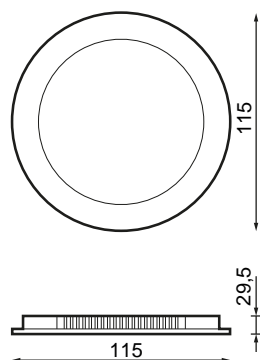

## Specifications (Series luminaires)

	<b>Electrical isolation</b>	CII
	<b>Voltage (V)</b>	220-240V
	<b>Frecuency (Hz)</b>	50-60Hz
	<b>Dimming</b>	No
	<b>IP Tightness index</b>	IP20
	<b>Body color</b>	White
	<b>Diffuser Material</b>	PC
	<b>Body</b>	PC
	<b>Colour temperature</b>	6.500K
	<b>CRI Colour rendering index</b>	>80
	<b>Opening angle</b>	120°
	<b>Measures</b>	115x29,5mm
	<b>Mounting position</b>	Empotrar
	<b>Flux (lm)</b>	602lm
	<b>Lifetime</b>	(L70B50>) 25.000h

## References

	W	$\phi_{LUM}$	K					
<b>590495</b>	6W	602lm	6.500K	>80	White	100mm	115x29,5mm	No

## Dimensions