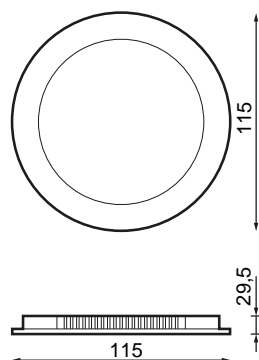

## Especificaciones (Luminarias de Serie)

	<b>Aislamiento eléctrico</b>	CII
	<b>Tensión (V)</b>	220-240V
<b>Hz</b>	<b>Frecuencia (Hz)</b>	50-60Hz
	<b>Regulación</b>	No
	<b>IP Índice de estanqueidad</b>	IP20
	<b>Color cuerpo</b>	Blanco
	<b>Difusor</b>	PC
	<b>Cuerpo</b>	PC
<b>K</b>	<b>Temperatura de color</b>	6.500K
	<b>CRI Índice de repr. cromática</b>	>80
	<b>Ángulo de apertura</b>	120°
	<b>Dimensiones</b>	115x29,5mm
	<b>Posición de montaje</b>	Empotrar
	<b>Flujo luminoso (lm)</b>	602lm
	<b>Vida útil</b>	(L70B50>) 25.000h

## Referencias

	W	$\phi_{LUM}$	K					
<b>590495</b>	6W	602lm	6.500K	>80	Blanco	100mm	115x29,5mm	No

## Dimensiones

## Fotometría