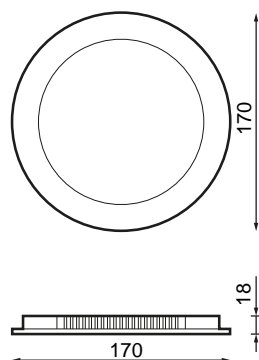

## Especificações (Luminárias da série)

	<b>Isolamento elétrico</b>	CII
	<b>Tensão (V)</b>	220-240V
<b>Hz</b>	<b>Frequência (Hz)</b>	50-60Hz
	<b>Regulação</b>	Não
	<b>Índice de estanqueidade IP</b>	IP20
	<b>Cor do corpo</b>	Branco
	<b>Material Difusor</b>	PC
	<b>Corpo</b>	PC
<b>K</b>	<b>Temperatura de cor</b>	3.000K
	<b>CRI Índice de repr. cromática</b>	>80
	<b>Angulo de abertura</b>	120°
	<b>Dimensão</b>	175x29,5mm
	<b>Posição de montagem</b>	Empotrar
	<b>Fluxo (lm)</b>	1.203lm
	<b>Vida</b>	(L70B50>) 25.000h

### Referências

	W	$\phi_{LUM}$	K					
590501	12W	1.203lm	3.000K	>80	Branco	150mm	175x29,5mm	Não

### Dimensões