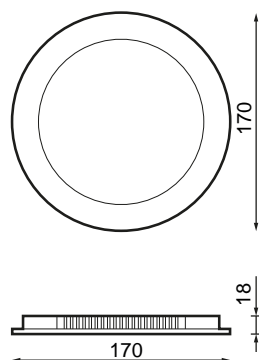

## Especificaciones (Luminarias de Serie)

	<b>Aislamiento eléctrico</b>	CII
	<b>Tensión (V)</b>	220-240V
<b>Hz</b>	<b>Frecuencia (Hz)</b>	50-60Hz
	<b>Regulación</b>	No
	<b>IP Índice de estanqueidad</b>	IP20
	<b>Color cuerpo</b>	Blanco
	<b>Difusor</b>	PC
	<b>Cuerpo</b>	PC
<b>K</b>	<b>Temperatura de color</b>	4.000K
	<b>CRI Índice de repr. cromática</b>	>80
	<b>Ángulo de apertura</b>	120°
	<b>Dimensiones</b>	175x29,5mm
	<b>Posición de montaje</b>	Empotrar
	<b>Flujo luminoso (lm)</b>	1.289lm
	<b>Vida útil</b>	(L70B50>) 25.000h

## Referencias

	W	$\phi_{LUM}$	K					
<b>590518</b>	12W	1.289lm	4.000K	>80	Blanco	150mm	175x29,5mm	No

## Dimensiones

## Fotometría