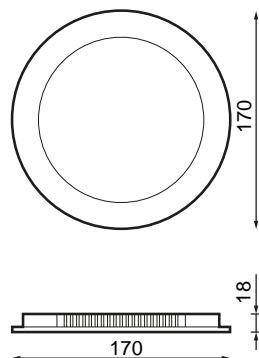

Spécifications (Luminaires de la série)

	Isolation électrique	CII
	Tension D`Alimentation (V)	220-240V
Hz	Fréquence (Hz)	50-60Hz
	Atténuation	Non
	Indice d'étanchéité IP	IP20
	Couleur du corps	Blanc
	Matériau du diffuseur	PC
	Corps	PC
K	Température de couleur	4.000K
	CRI Indice de rendu des couleurs	>80
	Angle d'ouverture	120°
	Dimensions	175x29,5mm
	Position de montage	Empotrar
	Flux (lm)	1.289lm
	Heures de vie	(L70B50>) 25.000h

Les références

	W	ϕ_{LUM}	K					
590518	12W	1.289lm	4.000K	>80	Blanc	150mm	175x29,5mm	Non

Dimensions

Photométrie

Info

Module PCB réalisée en aluminium afin de faire facilement la dissipation de température. Plaque interne de polycarbonate pour améliorer le reflect de la lumière. Lumière périmétrique.

Accessoires

590570

ACCESSOIRE BRENO
BASIC 12W
SUPERFICIE
175X32MM BLANC