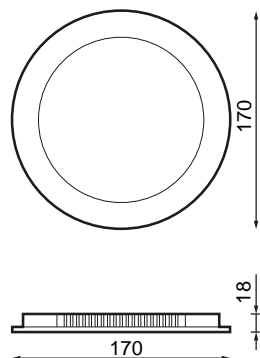

Especificações (Luminárias da série)

	Isolamento elétrico	CCII
	Tensão (V)	220-240V
	Regulação	Não
	Índice de estanqueidade IP	IP20
K	Temperatura de cor	4000K
	CRI Índice de repr. cromática	80cromatica
	Dimensão	175x29,5mm
	Posição de montagem	Empotrado Techo
	Vida	(L70B50>)25.000h
	Vida	(L70B50>)25.000h

Referências

	W	K			
590518	12W	4000K	80cromatica	175x29,5mm	Não

Dimensões

Fotometria