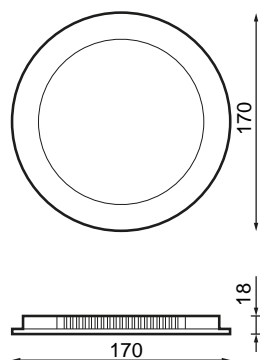

Especificaciones (Luminarias de Serie)

	Aislamiento eléctrico	CII
	Tensión (V)	220-240V
Hz	Frecuencia (Hz)	50-60Hz
	Regulación	No
	IP Índice de estanqueidad	IP20
	Color cuerpo	Blanco
	Difusor	PC
	Cuerpo	PC
K	Temperatura de color	6.500K
	CRI Índice de repr. cromática	>80
	Ángulo de apertura	120°
	Dimensiones	175x29,5mm
	Posición de montaje	Empotrar
	Flujo luminoso (lm)	1.317lm
	Vida útil	(L70B50>) 25.000h

Referencias

	W	ϕ_{LUM}	K					
590525	12W	1.317lm	6.500K	>80	Blanco	150mm	175x29,5mm	No

Dimensiones

Fotometría

Info

Módulo PCB fabricado en aluminio para favorecer la disipación de temperatura. Placa de policarbonato interna para mejorar la reflexión lumínica. Luz perimetral.

Accesorios

590570

ACCESORIO BRENO
BASIC 12W
SUPERFICIE
175X32MM BLA