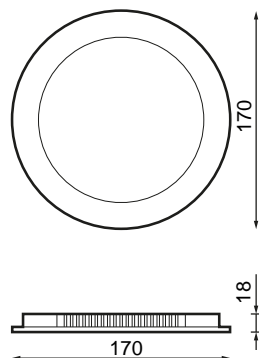

Spécifications (Luminaires de la série)

	Isolation électrique	CII
	Tension D` Alimentation (V)	220-240V
Hz	Fréquence (Hz)	50-60Hz
	Atténuation	Non
	Indice d'étanchéité IP	IP20
	Couleur du corps	Blanc
	Matériau du diffuseur	PC
	Corps	PC
K	Température de couleur	6.500K
	CRI Indice de rendu des couleurs	>80
	Angle d'ouverture	120°
	Dimensions	175x29,5mm
	Position de montage	Empotrar
	Flux (lm)	1.317lm
	Heures de vie	(L70B50>) 25.000h

Les références

	W	ϕ_{LUM}	K					
590525	12W	1.317lm	6.500K	>80	Blanc	150mm	175x29,5mm	Non

Dimensions

Photométrie

Info

Module PCB réalisée en aluminium afin de faire facilement la dissipation de température. Plaque interne de polycarbonate pour améliorer le reflect de la lumière. Lumière périmétrique.

Accessoires

590570

ACCESSOIRE BRENO
BASIC 12W
SUPERFICIE
175X32MM BLANC