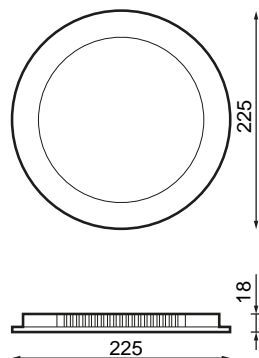

Especificaciones (Luminarias de Serie)

	Aislamiento eléctrico	CII
	Tensión (V)	220-240V
Hz	Frecuencia (Hz)	50-60Hz
	Regulación	No
	IP Índice de estanqueidad	IP20
	Color cuerpo	Blanco
	Difusor	PC
	Cuerpo	PC
K	Temperatura de color	3.000K
	CRI Índice de repr. cromática	>80
	Ángulo de apertura	120°
	Dimensiones	225x29,5mm
	Posición de montaje	Empotrar
	Flujo luminoso (lm)	1.798lm
	Vida útil	(L70B50>) 25.000h

Referencias

	W	ϕ_{LUM}	K					
590532	18W	1.798lm	3.000K	>80	Blanco	200mm	225x29,5mm	No

Dimensiones

Fotometría

Info

Módulo PCB fabricado en aluminio para favorecer la disipación de temperatura. Placa de policarbonato interna para mejorar la reflexión lumínica. Luz perimetral.

Accesorios

590587

ACCESORIO BRENO
BASIC 18W
SUPERFICIE
225X32MM BLAN