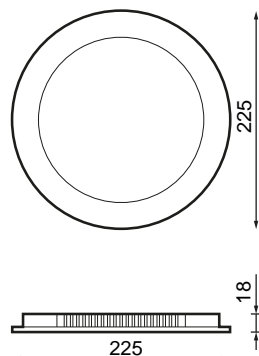

Especificaciones (Luminarias de Serie)

	Aislamiento eléctrico	CII
	Tensión (V)	220-240V
Hz	Frecuencia (Hz)	50-60Hz
	Regulación	No
	IP Índice de estanqueidad	IP20
	Color cuerpo	Blanco
	Difusor	PC
	Cuerpo	PC
K	Temperatura de color	6.500K
	CRI Índice de repr. cromática	80
	Ángulo de apertura	120°
	Dimensiones	225x29,5mm
	Posición de montaje	Empotrar
	Flujo luminoso (lm)	1.851lm
	Vida útil	(L70B50>) 25.000h

Referencias

	W	ϕ_{LUM}	K					
590556	18W	1.851lm	6.500K	80	Blanco	200mm	225x29,5mm	No

Dimensiones

Fotometría

Info

Módulo PCB fabricado en aluminio para favorecer la disipación de temperatura. Placa de policarbonato interna para mejorar la reflexión lumínica. Luz perimetral.

Accesorios

590587

ACCESORIO BRENO
BASIC 18W
SUPERFICIE
225X32MM BLAN