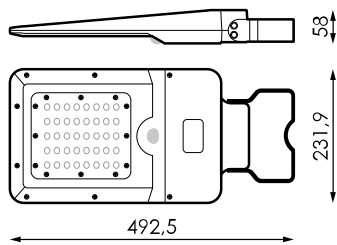

Especificaciones (Luminarias de Serie)

	Aislamiento eléctrico	CIII
	Tensión (V)	V
	Regulación	No
	IP Índice de estanqueidad	IP65
	Color cuerpo	Gris lona
	Difusor	PC
	Cuerpo	ABS
K	Temperatura de color	3.000K
	CRI Índice de repr. cromática	>80
	Dimensiones	492,5x231,9x58mm
	Flujo luminoso (lm)	1.801lm
	Vida útil	(L70B50>) 35.000h

Referencias

	W	ϕ_{LUM}	K				
590624	15W	1.801lm	3.000K	Gris lona	>80	(L70B50>) 35.000h	492,5x231,9x58m

Dimensiones

Fotometría

Accesorios

590686

ACCESORIO DRACO
MONTAJE POSTE
40-60MM

590648

ACCESORIO DRACO
MONTAJE BÁCULO
DIAM 40-50MM

Info	
Batería reemplazable	