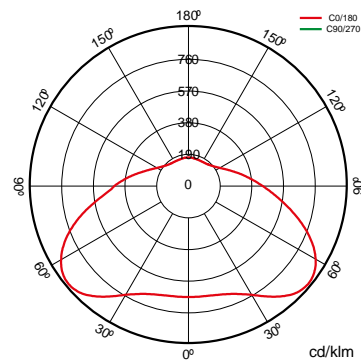

Especificaciones (Luminarias de Serie)

	Aislamiento eléctrico	CIII
	Tensión (V)	V
	Regulación	No
	IP Índice de estanqueidad	IP65
	Color cuerpo	Gris lona
	Difusor	PC
	Cuerpo	ABS
K	Temperatura de color	3.000K
	CRI Índice de repr. cromática	>80
	Dimensiones	492,5x231,9x58mm
	Flujo luminoso (lm)	1.801lm
	Vida útil	(L70B50>) 35.000h

Referencias

	W	ϕ_{LUM}	K				
590624	15W	1.801lm	3.000K	Gris lona	>80	(L70B50>) 35.000h	492,5x231,9x58m

Dimensiones

Fotometría

Accesorios

590686

ACCESORIO DRACO
MONTAJE POSTE
40-60MM

590648