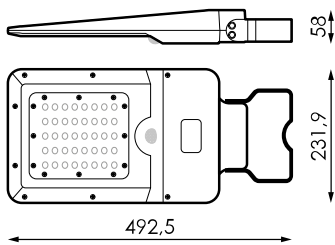

Spécifications (Luminaires de la série)

	Isolation électrique	CIII
	Tension D`Alimentation (V)	V
	Atténuation	Non
	Indice d'étanchéité IP	IP65
	Couleur du corps	Toile grise
	Matériau du diffuseur	PC
	Corps	ABS
K	Température de couleur	3.000K
	CRI Indice de rendu des couleurs	>80
	Dimensions	492,5x231,9x58mm
	Flux (lm)	1.801lm
	Heures de vie	(L70B50>) 35.000h

Les références

	W	ϕ_{LUM}	K				
590624	15W	1.80lm	3.000K	Toile grise	>80	(L70B50>) 35.000h	492,5x231,9x58m

Dimensions

Photométrie

Accessoires

590686

ACCESSOIRE DRACO
MONTAGE MAT
40-60MM

590648

ACCESSOIRE DRACO
MONTAGE BRAS
DIAM 40-50MM

Info	
Batterie remplaçable	