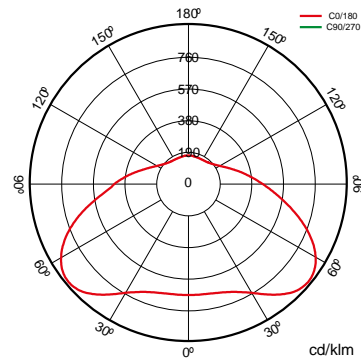

Spécifications (Luminaires de la série)

	Isolation électrique	CIII
	Tension D`Alimentation (V)	V
	Atténuation	Non
	Indice d'étanchéité IP	IP65
	Couleur du corps	Toile grise
	Matériau du diffuseur	PC
	Corps	ABS
K	Température de couleur	3.000K
	CRI Indice de rendu des couleurs	>80
	Dimensions	492,5x231,9x58mm
	Flux (lm)	1.801lm
	Heures de vie	(L70B50>) 35.000h

Les références

	W	ϕ_{LUM}	K				
590624	15W	1.80lm	3.000K	Toile grise	>80	(L70B50>) 35.000h	492,5x231,9x58m

Dimensions

Photométrie

Accessoires

590686

ACCESSOIRE DRACO
MONTAGE MAT
40-60MM

590648