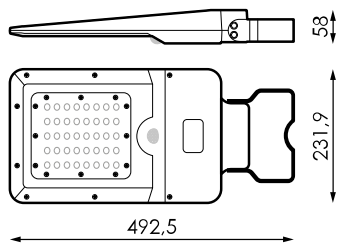

Spécifications (Luminaires de la série)

	Isolation électrique	CIII
	Tension D`Alimentation (V)	230V
	Atténuation	Non
K	Température de couleur	4000K
	CRI Indice de rendu des couleurs	>80
	Dimensions	493x232x58mm
	Température de service	-
	Heures de vie	(L70B50>)35.000h

Les références

	W	K				
590631	15W	4000K		>80	(L70B50>)35.000h	493x232x58mm

Dimensions

Photométrie