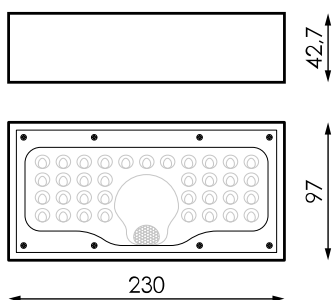

**Specifications (Series luminaires)**

	<b>Electrical isolation</b>	CIII
	<b>Voltage (V)</b>	V
	<b>Dimming</b>	No
	<b>IP Tightness index</b>	IP65
	<b>Body</b>	ABS
	<b>Colour temperature</b>	3.000K
	<b>CRI Colour rendering index</b>	>80
	<b>Measures</b>	230x97x42,7mm
	<b>Mounting position</b>	Superficie Pared
	<b>Flux (lm)</b>	748lm
	<b>Lifetime</b>	(L70B50>) 25.000h

**References**

	W	$\phi_{LUM}$	K			
<b>590716</b>	6W	748lm	3.000K	>80	(L70B50>) 25.000h	230x97x42,7mm

**Dimensions**

**Photometry**

**Info**

Replaceable battery