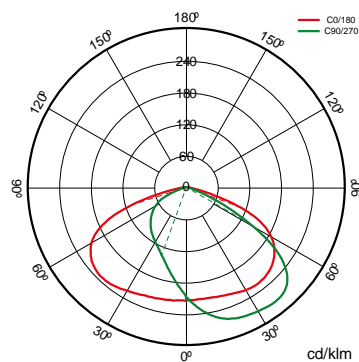

**Specifications (Series luminaires)**

	<b>Electrical isolation</b>	CIII
	<b>Voltage (V)</b>	V
	<b>Dimming</b>	No
	<b>IP Tightness index</b>	IP65
	<b>Body</b>	ABS
	<b>Colour temperature</b>	3.000K
	<b>CRI Colour rendering index</b>	>80
	<b>Measures</b>	230x97x42,7mm
	<b>Mounting position</b>	Superficie Pared
	<b>Flux (lm)</b>	748lm
	<b>Lifetime</b>	(L70B50>) 25.000h

**References**

	W	$\phi_{LUM}$	K			
<b>590716</b>	6W	748lm	3.000K	>80	(L70B50>) 25.000h	230x97x42,7mm

**Dimensions**

**Photometry**

**Info**

Replaceable battery