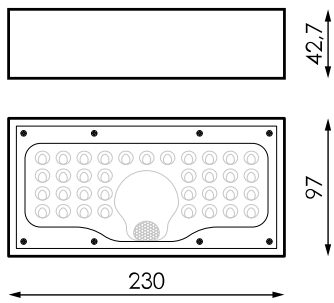

## Specifications (Series luminaires)

	<b>Electrical isolation</b>	CIII
	<b>Voltage (V)</b>	V
	<b>Dimming</b>	No
	<b>IP Tightness index</b>	IP65
	<b>Body</b>	ABS
<b>K</b>	<b>Colour temperature</b>	3.000K
	<b>CRI Colour rendering index</b>	>80
	<b>Measures</b>	230x97x42,7mm
	<b>Mounting position</b>	Superficie Pared
	<b>Flux (lm)</b>	748lm
	<b>Lifetime</b>	(L70B50>) 25.000h

**References**

	W	$\phi_{LUM}$	K			
<b>590730</b>	6W	748lm	3.000K	>80	(L70B50>) 25.000h	230x97x42,7mm

**Dimensions**

**Photometry**

**Info**

Replaceable battery