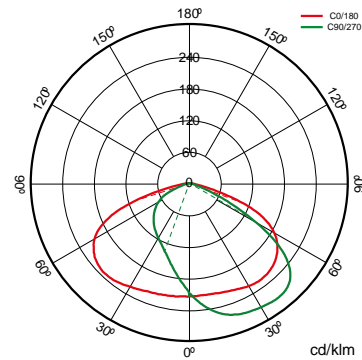

## Specifications (Series luminaires)

	<b>Electrical isolation</b>	CIII
	<b>Voltage (V)</b>	V
	<b>Dimming</b>	No
	<b>IP Tightness index</b>	IP65
	<b>Body</b>	ABS
<b>K</b>	<b>Colour temperature</b>	3.000K
	<b>CRI Colour rendering index</b>	>80
	<b>Measures</b>	230x97x42,7mm
	<b>Mounting position</b>	Superficie Pared
	<b>Flux (lm)</b>	748lm
	<b>Lifetime</b>	(L70B50>) 25.000h

**References**

	W	$\phi_{LUM}$	K			
<b>590730</b>	6W	748lm	3.000K	>80	(L70B50>) 25.000h	230x97x42,7mm

**Dimensions**

**Photometry**

**Info**

Replaceable battery