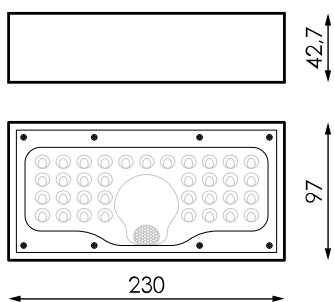

## Especificaciones (Luminarias de Serie)

	<b>Aislamiento eléctrico</b>	CIII
	<b>Tensión (V)</b>	V
	<b>Regulación</b>	No
	<b>IP índice de estanqueidad</b>	IP65
	<b>Cuerpo</b>	ABS
<b>K</b>	<b>Temperatura de color</b>	3.000K
	<b>CRI índice de repr. cromática</b>	>80
	<b>Dimensiones</b>	230x97x42,7mm
	<b>Posición de montaje</b>	Superficie Pared
	<b>Flujo luminoso (lm)</b>	748lm
	<b>Vida útil</b>	(L70B50>) 25.000h

## Referencias

	W	$\phi_{LUM}$	K			
<b>590730</b>	6W	748lm	3.000K	>80	(L70B50>) 25.000h	230x97x42,7mm

## Dimensiones