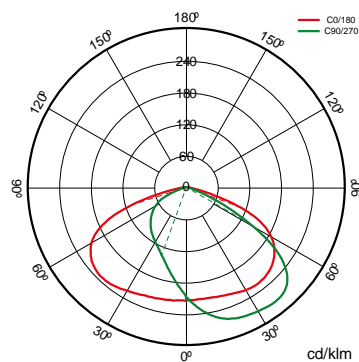

Fotometría