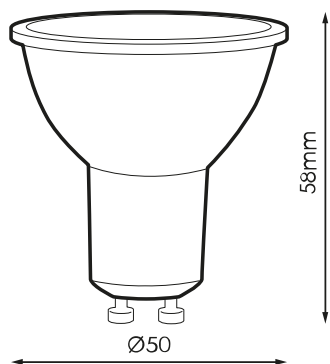

Especificaciones (Luminarias de Serie)

	Tensión (V)	230V
	Frecuencia (Hz)	50-60Hz
	Factor de potencia (Cos fi)	>0,5
	Regulación	No
	Casquillo	GU10
	IP Índice de estanqueidad	IP20
	Color cuerpo	Blanco
	Difusor	PC-O
	Temperatura de color	3.000K
	CRI Índice de repr. cromática	>80
	Ángulo de apertura	38°
	Dimensiones	50x58mm
	Temp. de funcionamiento	-5°C~+35 °C
	Flujo luminoso (lm)	600lm
	Vida útil	(L70B50>) 25.000h
	CEE Clasificación energética	F

Referencias

	W	ϕ	ϕ_{LUM}	K	\leftrightarrow
595315	6,5W	>0,5	600lm	3.000K	50x58mm

Dimensiones

Fotometría

Accesorios

974851

PORTALAMPARA
GU10/GZ10 CON
CABLE SILICONA