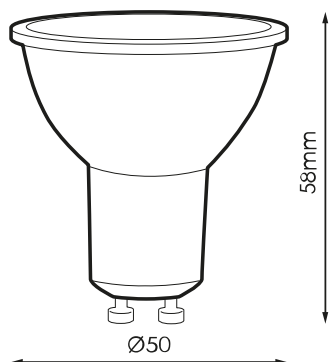

References

	W	ϕ	ϕ_{LUM}	K	$\leftrightarrow$
595339	6,5W	>0,5	600lm	5.000K	50x58mm

Dimensions

Photometry