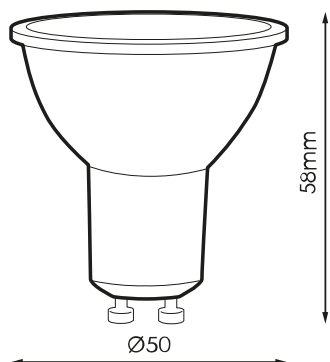

Especificaciones (Luminarias de Serie)

	Tensión (V)	230V
	Frecuencia (Hz)	50-60Hz
	Factor de potencia (Cos fi)	>0,5
	Regulación	No
	Casquillo	GU10
	IP Índice de estanqueidad	IP20
	Color cuerpo	Blanco
	Difusor	PC-O
	Temperatura de color	5.000K
	CRI Índice de repr. cromática	>80
	Ángulo de apertura	38°
	Dimensiones	50x58mm
	Temp. de funcionamiento	-5°C~+35 °C
	Flujo luminoso (lm)	600lm
	Vida útil	(L70B50>) 25.000h
	CEE Clasificación energética	F

Referencias

	W	ϕ	ϕ_{LUM}	K	\leftrightarrow
595339	6,5W	>0,5	600lm	5.000K	50x58mm

Dimensiones

Fotometría

Accesorios

974851

PORTALAMPARA
GU10/GZ10 CON
CABLE SILICONA