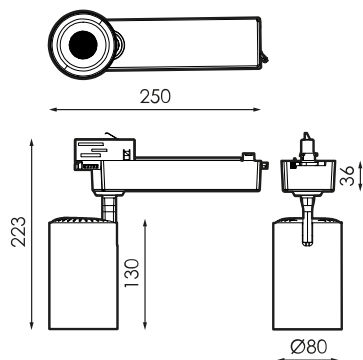

Especificaciones (Luminarias de Serie)

	Aislamiento eléctrico	CCII
	Tensión (V)	220-240V
Hz	Frecuencia (Hz)	50-60Hz
	IP Índice de estanqueidad	IP20
	Difusor	PC
	Cuerpo	AL iap
	Dimensiones	250x223xØ80mm
	Temp. de funcionamiento	(-30°C,+35°C)
	Flujo luminoso (lm)	3059lm
	Vida útil	>50.000h
	Vida útil	(L70B50>)30.000h

Referencias

	W	ϕ_{LUM}	
627856	30W	3059lm	250x223x ϕ 80mm

Dimensiones

Fotometría

Accesorios

484626

ACCESORIO CHIO
30W BL OVAL SNOOT

484572

LENTE CHIO 24° 30W