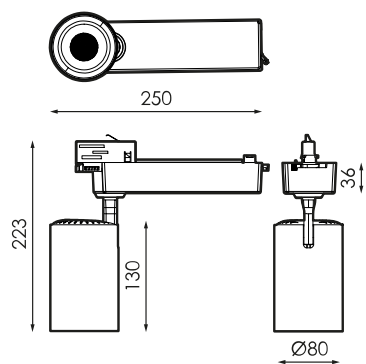

Spécifications (Luminaires de la série)

	Isolation électrique	CCII
	Tension D` Alimentation (V)	220-240V
Hz	Fréquence (Hz)	50-60Hz
	Indice d'étanchéité IP	IP20
	Matériau du diffuseur	PC
	Corps	AL iap
	Dimensions	250x223xØ80mm
	Température de service	(-30°C,+35°C)
	Flux (lm)	3059lm
	Heures de vie	>50.000h
	Heures de vie	(L70B50>)30.000h

Les références

	W	ϕ_{LUM}	
627856	30W	3059lm	250x223x ϕ 80mm

Dimensions

Photométrie

Accessoires

484626

ACCESSOIRE CHIO
30W BL OVAL SNOOT

484572