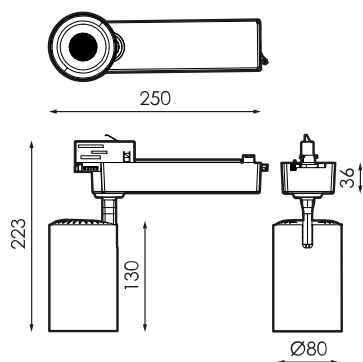

Especificaciones (Luminarias de Serie)

	Aislamiento eléctrico	CCII
	Tensión (V)	220-240V
Hz	Frecuencia (Hz)	50-60Hz
	IP Índice de estanqueidad	IP20
	Difusor	PC
	Cuerpo	AL iap
	Dimensiones	250x223xØ80mm
	Temp. de funcionamiento	(-30°C,+35°C)
	Flujo luminoso (lm)	3128lm
	Vida útil	>50.000h
	Vida útil	(L70B50>)30.000h

Referencias

	W	ϕ_{LUM}	
627863	30W	3128lm	250x223x ϕ 80mm

Dimensiones

Fotometría

Accesorios

484626

ACCESORIO CHIO
30W BL OVAL SNOOT

484572

LENTE CHIO 24° 30W