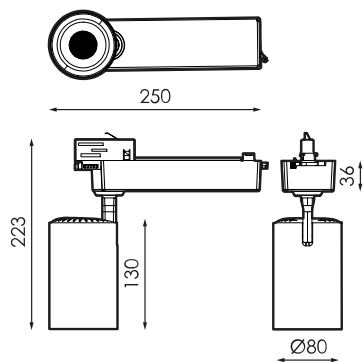

Especificaciones (Luminarias de Serie)

	Aislamiento eléctrico	CCII
	Tensión (V)	220-240V
Hz	Frecuencia (Hz)	50-60Hz
	IP Índice de estanqueidad	IP20
	Difusor	PC
	Cuerpo	AL iap
	Dimensiones	250x223xØ80mm
	Temp. de funcionamiento	(-30°C,+35°C)
	Flujo luminoso (lm)	3059lm
	Vida útil	>50.000h
	Vida útil	(L70B50>)30.000h

Referencias

	W	ϕ_{LUM}	
627887	30W	3059lm	250x223x ϕ 80mm

Dimensiones

Fotometría

Accesorios

484633

ACCESORIO CHIO
30W NG OVAL
SNOOT

484572

LENTE CHIO 24° 30W