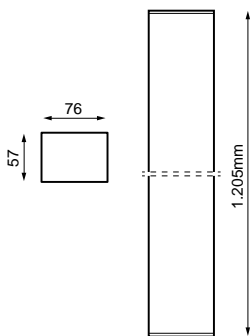

	Dimensiones	1.205x57x76mm
	Peso	0.00212Kg
	Posición de montaje	Superficie Pared,Suspendido
	Temp. de funcionamiento	-20°C ~ +45°C
ϕ_{LUM}	Flujo luminoso (lm)	3.350lm
	Aislamiento eléctrico	CI
	Vida útil	L70>50000h

Prilux garantiza una tolerancia $\pm 10\%$ en las medidas de flujo luminoso.

Dimensiones

Referencias

	W		ϕ_{LUM}	Δ	K		
628013	32W	500mA	3350lm	100°	3000K 4000K	1.205x57x76mm	>80

Bajo Pedido

Kit de emergencia 3h