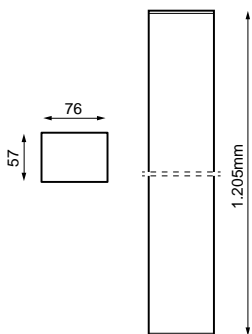

	Dimensions	1.205x57x76mm
	Poids	0.00212Kg
	Position de montage	Mur de surface,Suspendu
	Température de service	-20°C ~ +45°C
ϕ_{LUM}	Flux (lm)	3 350lm
	Isolation électrique	CI
	Heures de vie	L70>50000h

Prilux garantit une tolérance de $\pm 10\%$ dans les mesures de flux lumineux.

Dimensions

Les références

	W		ϕ_{LUM}	Δ	K		
628013	32W	500mA	3350lm	100°	3000K 4000K	1.205x57x76mm	>80

Sur demande

Kit d'urgence 3h (mod. 1x/2x
1.200mm/1.500mm)